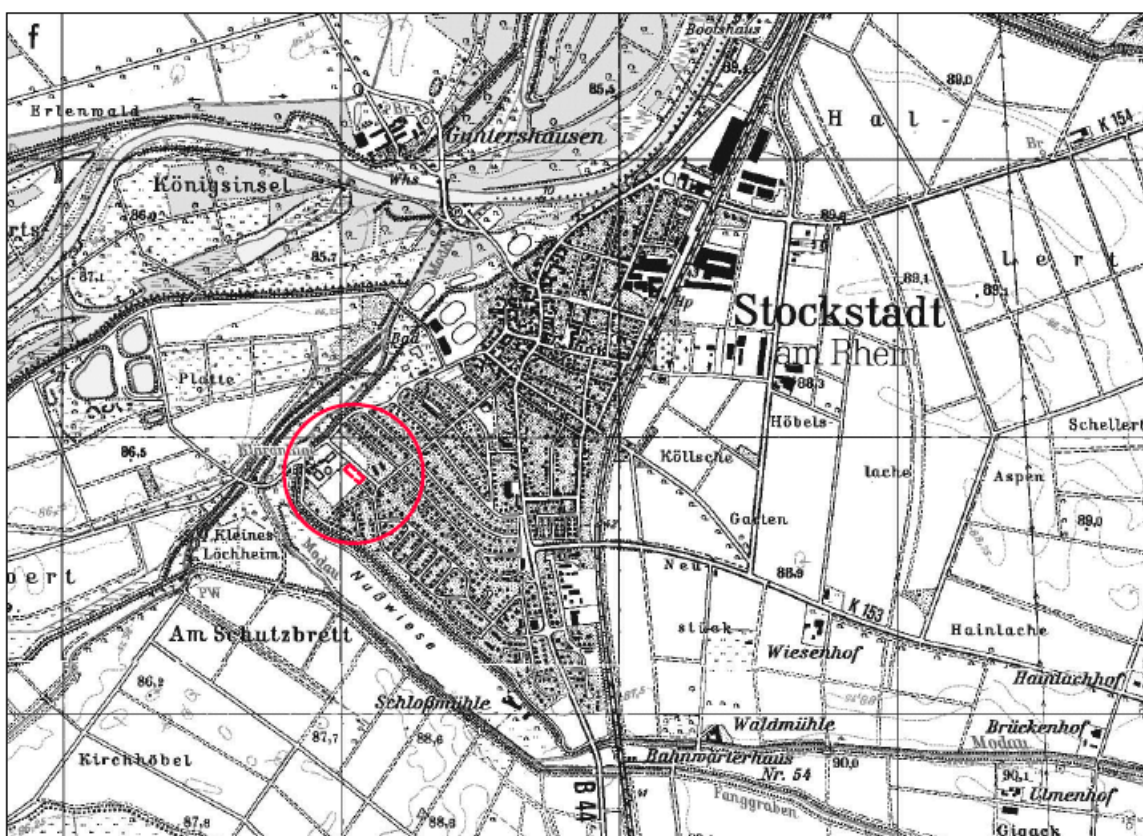

Gemeinde Stockstadt am Rhein

Bebauungsplan
"Wohnen an den Nußwiesen"

Übersichtskarte (Maßstab 1:25.000)

2. Entwurf

Stand:	31.08.2016 20.06.2017 31.07.2018 06.11.2018
Bearbeitet:	Schade
CAD:	Isik, Schl.
Maßstab:	1 : 500

Verfasser:

Plan. **ES**

Elisabeth Schade Dipl.-Ing.
Städtebauarchitektin und Stadtplanerin, AKH

Alte Brauereihöfe Leihgesterner Weg 37 35392 Gießen
Tel. 0641 / 87 73 634-0 / Fax. 0641 / 87 73 634-9 / info@plan-es.com