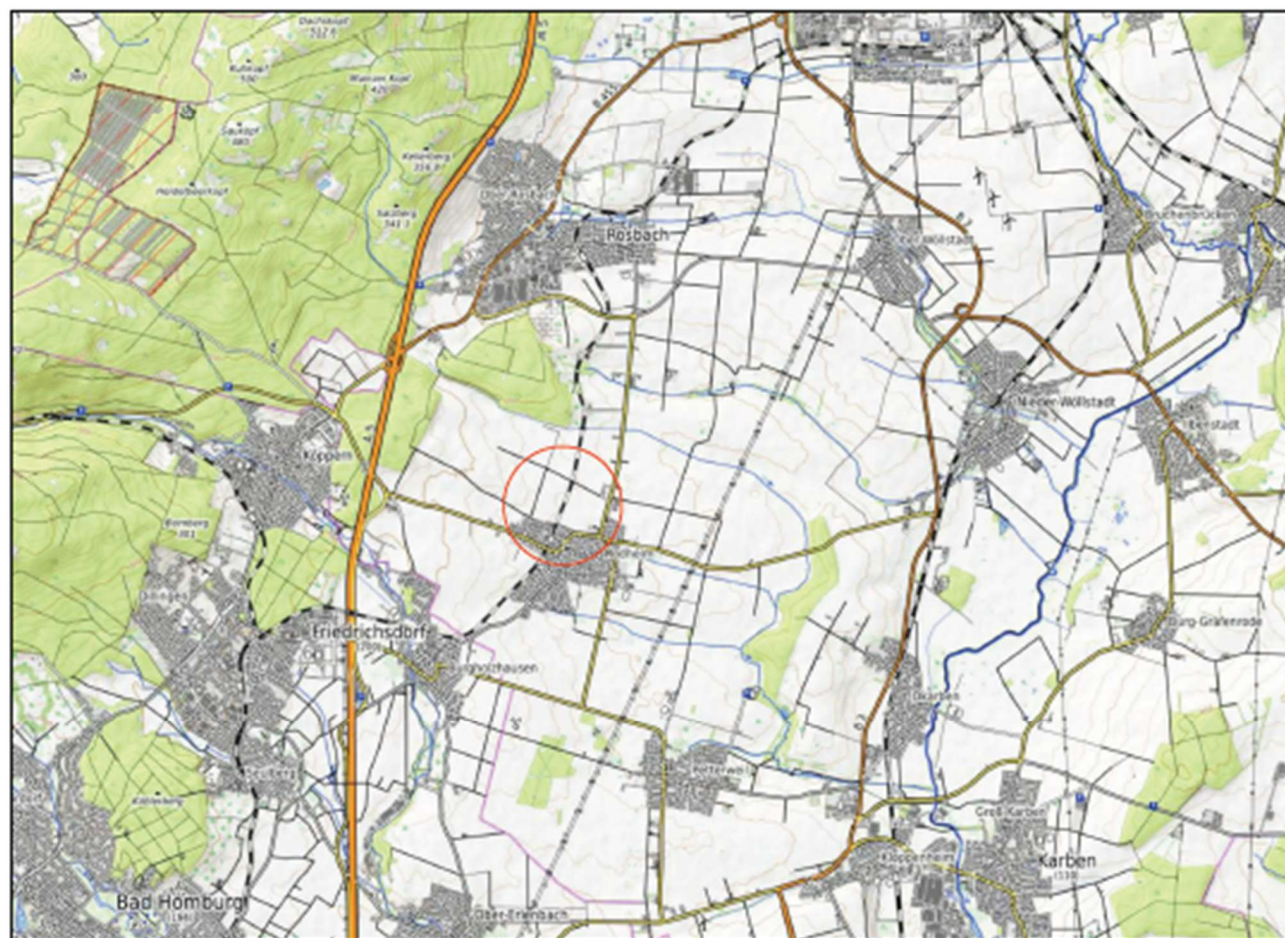

Stadt Rosbach vor der Höhe Stadtteil Rodheim

Bebauungsplan "Am Belgesbaum" 1. Bauabschnitt

Übersichtskarte

Vorentwurf

Stand: 01.12.2025
16.12.2025

Bearbeitet: Schade

CAD: Han / Leinweber

Maßstab: 1 : 1000

Verfasser:

Plan | **ES**

Elisabeth Schade Dipl.-Ing.
Städtebauarchitektin und Stadtplanerin, AKH

Alte Brauereihöfe Leihgesterner Weg 37 35392 Gießen
Tel. 0641 / 87 73 634-0 / Fax. 0641 / 87 73 634-9 / info@plan-es.com