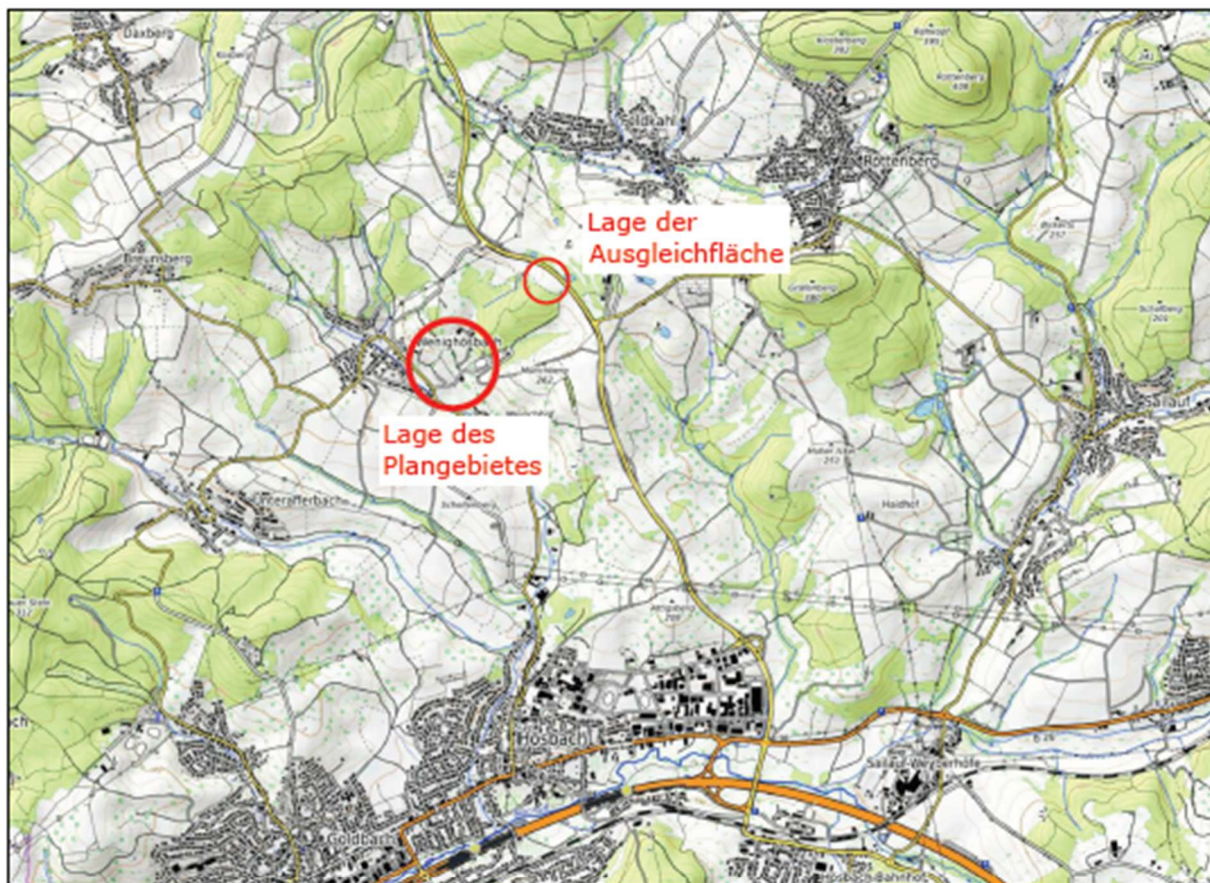

Markt Hösbach Ortsteil Wenighösbach

Bebauungs- und Grünordnungsplan "Erweiterung Sternberg"

Übersichtskarte (© OpenTopoMap)

Entwurf

Stand: 18.06.2024
29.01.2026

Bearbeitet: Linne
CAD: Han

Maßstab: 1 : 1.000

Verfasser:

Plan|ES

Elisabeth Schade Dipl.-Ing.
Städtebauarchitektin und Stadtplanerin, AKH

Alte Brauereihöfe Leihgesterner Weg 37 35392 Gießen
Tel. 0641 / 87 73 834-0 / Fax. 0641 / 87 73 834-9 / info@plan-es.com