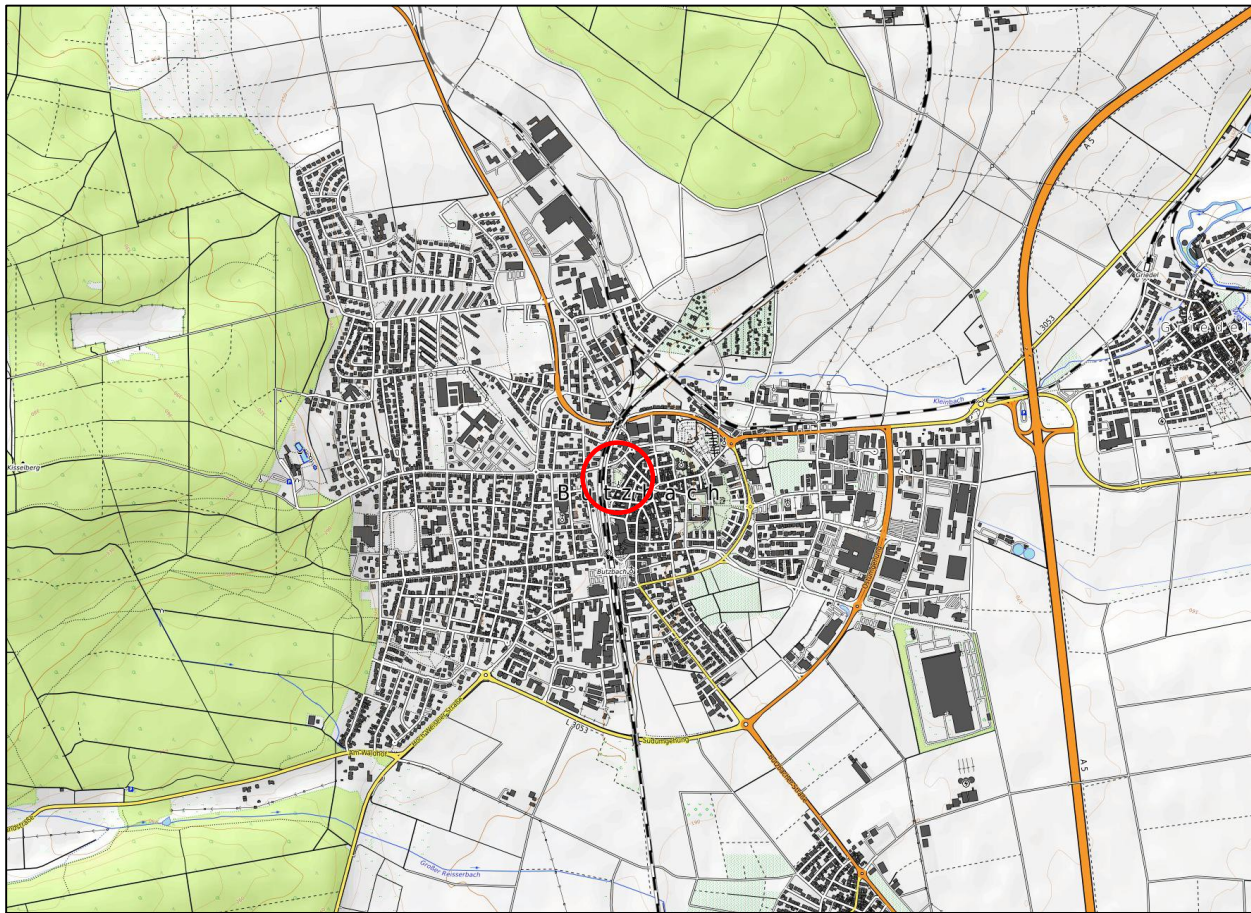

Stadt Butzbach

Bebauungsplan

"Grünanlage Kleeberger Straße"

- 1. Änderung

Übersichtskarte (© OpenTopoMap)

Entwurf

Stand: 28.02.2024

Bearbeitet: Schade

CAD: Leinweber

Maßstab: 1 : 500

Verfasser:

Plan **ES**

Elisabeth Schade Dipl.-Ing.
Städtebauarchitektin und Stadtplanerin, AKH

Alte Brauereihöfe Leihgesterner Weg 37 35392 Gießen
Tel. 0641 / 87 73 634-0 / Fax. 0641 / 87 73 634-9 / info@plan-es.com