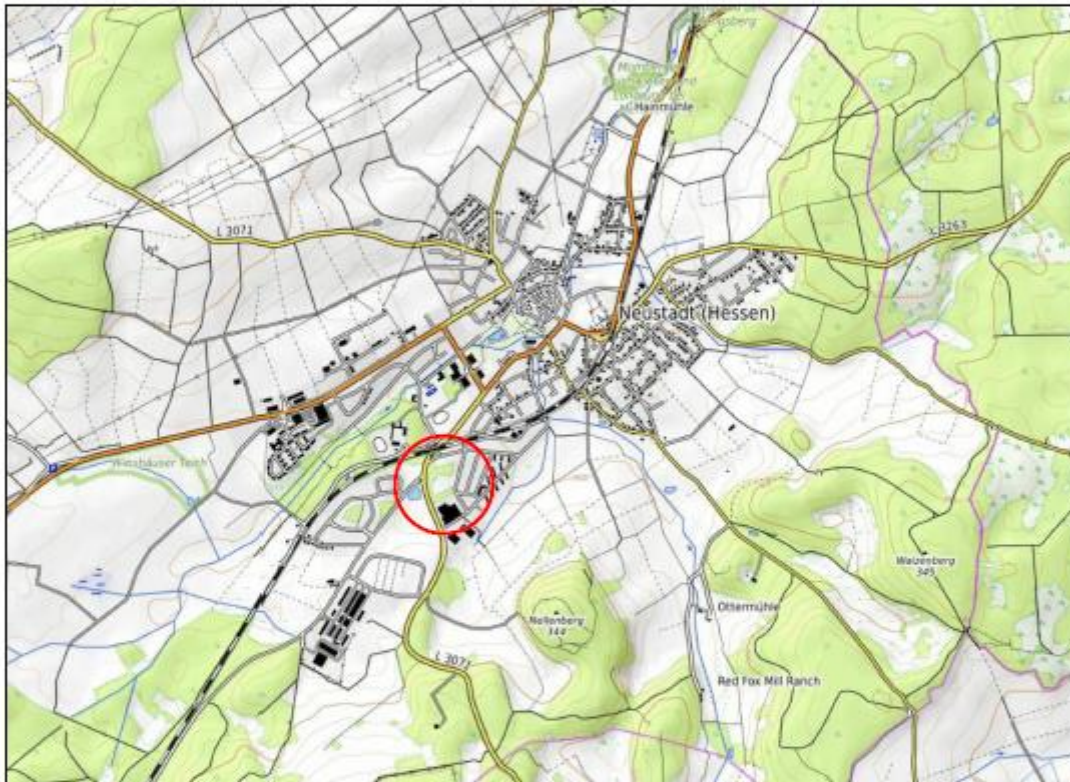

Stadt Neustadt (Hessen)

Bebauungsplan "Wohnen auf dem Stückertriesch"

Übersichtskarte

Entwurf

Stand: 12.10.2021
05.09.2022

Bearbeitet: Linne, Müller

CAD: Han, Müller, Leinweber

Maßstab: 1 : 500

Verfasser:

Plan. **ES**

Elisabeth Schade Dipl.-Ing.
Städtebauarchitektin und Stadtplanerin, AKH

Alte Brauereihöfe Leihgesterner Weg 37 35392 Gießen
Tel. 0641 / 87 73 634-0 / Fax. 0641 / 87 73 634-9 / info@plan-es.com