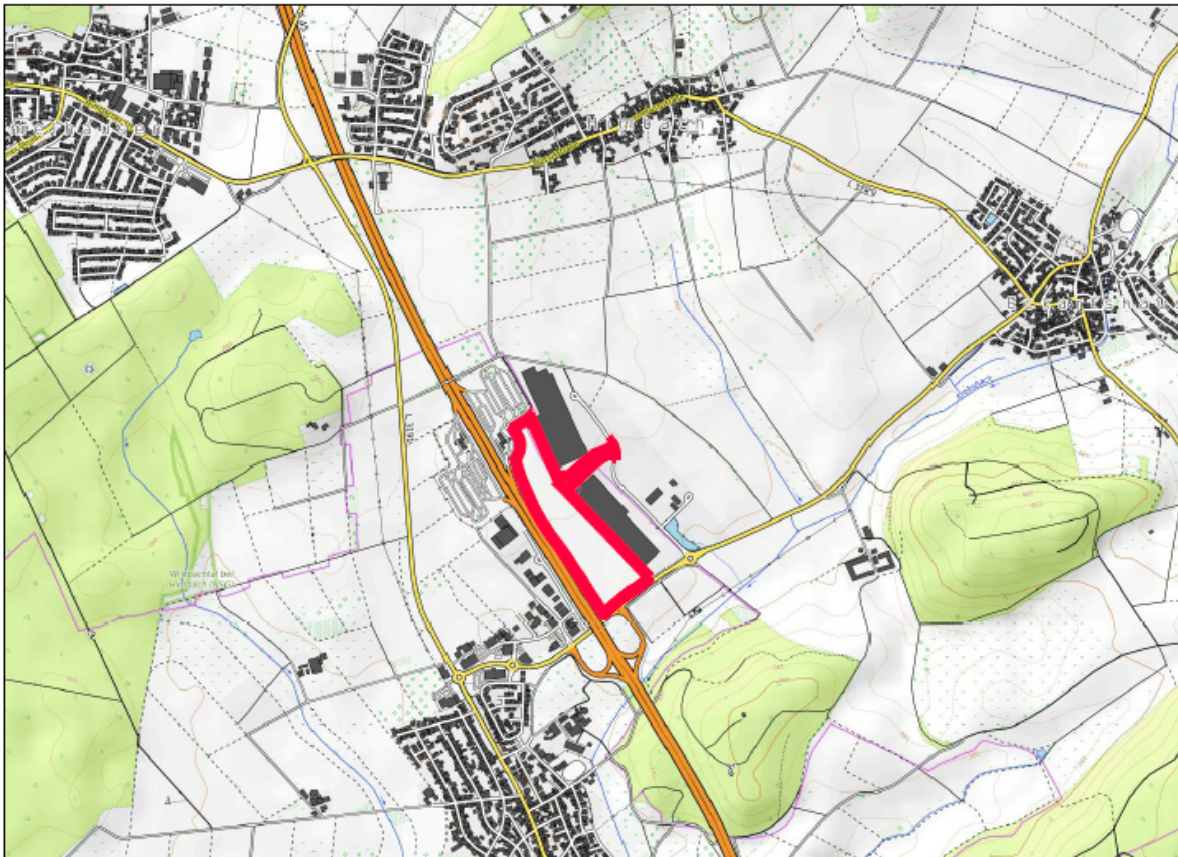

Zweckverband Interkommunales Gewerbegebiet Limes

Bebauungsplan
"Gewerbegebiet Limes - Erweiterung West"

Übersichtskarte (Maßstab 1:10.000)

Vorentwurf

Stand:	07.02.2019	11.03.2021
	24.03.2020	15.03.2021
	02.04.2020	
	25.11.2020	
Bearbeitet:	Schade	
CAD:	Schl.	
Maßstab:	1 : 1000	

Verfasser:

Plan|**ES**

Elisabeth Schade Dipl.-Ing.
Städtebauarchitektin und Stadtplanerin, AKH

Alte Brauereihöfe Leihgesterner Weg 37 35392 Gießen
Tel. 0641 / 87 73 634-0 / Fax. 0641 / 87 73 634-9 / info@plan-es.com