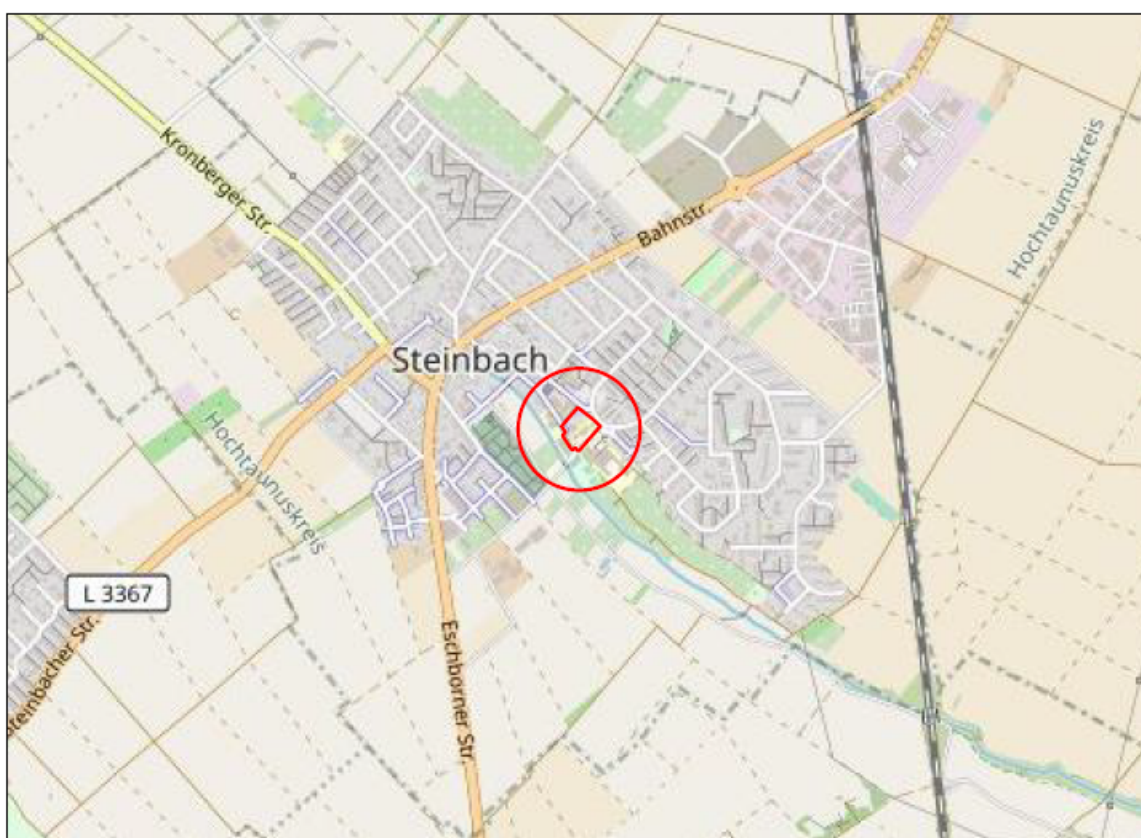

Stadt Steinbach (Taunus)

Bebauungsplan
"Neue Stadtmitte Steinbach (Taunus)
- St.-Avertin-Platz" - 2. Änderung

Übersichtskarte

Entwurf

Stand:	14.01.2021 08.06.2021
Bearbeitet:	Schade
CAD:	Vix / Leinweber
Maßstab:	1 : 500

Verfasser:

Plan **ES**

Elisabeth Schade Dipl.-Ing.
Städtebauarchitektin und Stadtplanerin, AKH

Alte Brauereihöfe Leihgesterner Weg 37 35392 Gießen
Tel. 0641 / 87 73 634-0 / Fax. 0641 / 87 73 634-9 / info@plan-es.com