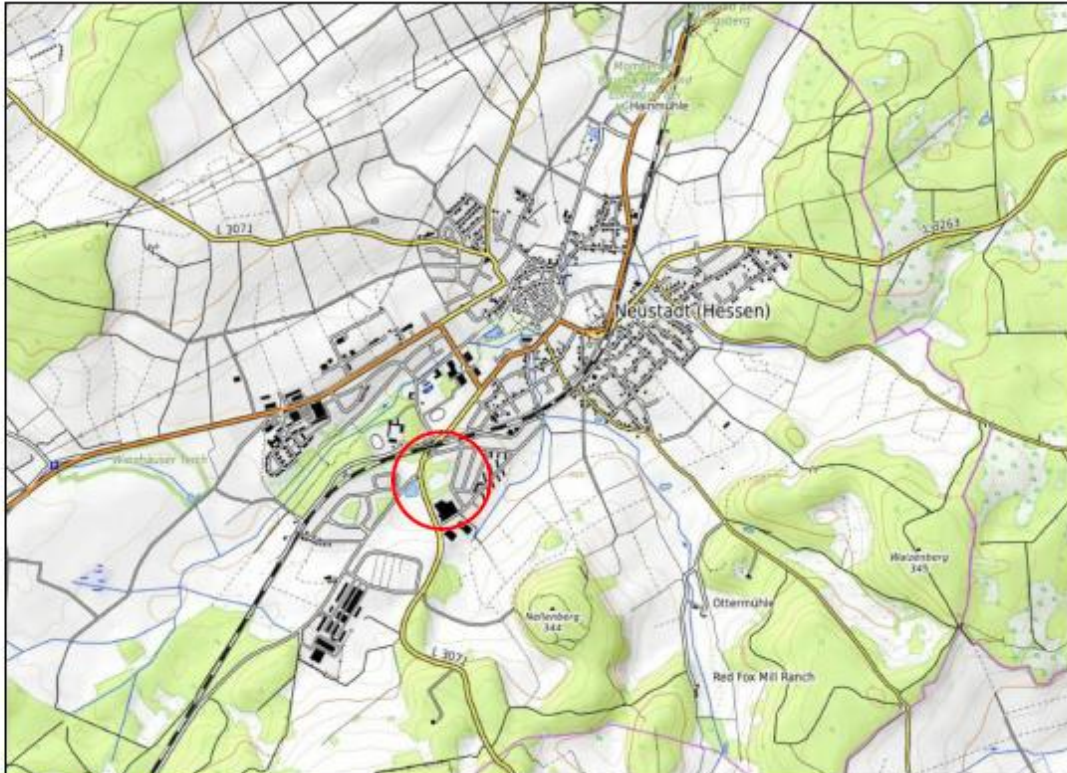

Stadt Neustadt (Hessen)

Bebauungsplan

"Wohnen auf dem Stückertriesch"

Übersichtskarte

Vorentwurf

Stand: 12.10.2021

Bearbeitet: I.Linne, D.Müller

CAD: U.Han, D.Müller

Maßstab: 1 : 500

Verfasser:

Plan **ES**

Elisabeth Schade Dipl.-Ing.
Städtebauarchitektin und Stadtplanerin, AKH

Alte Brauereihöfe Leihgesterner Weg 37 35392 Gießen
Tel. 0641 / 87 73 634-0 / Fax. 0641 / 87 73 634-9 / info@plan-es.com