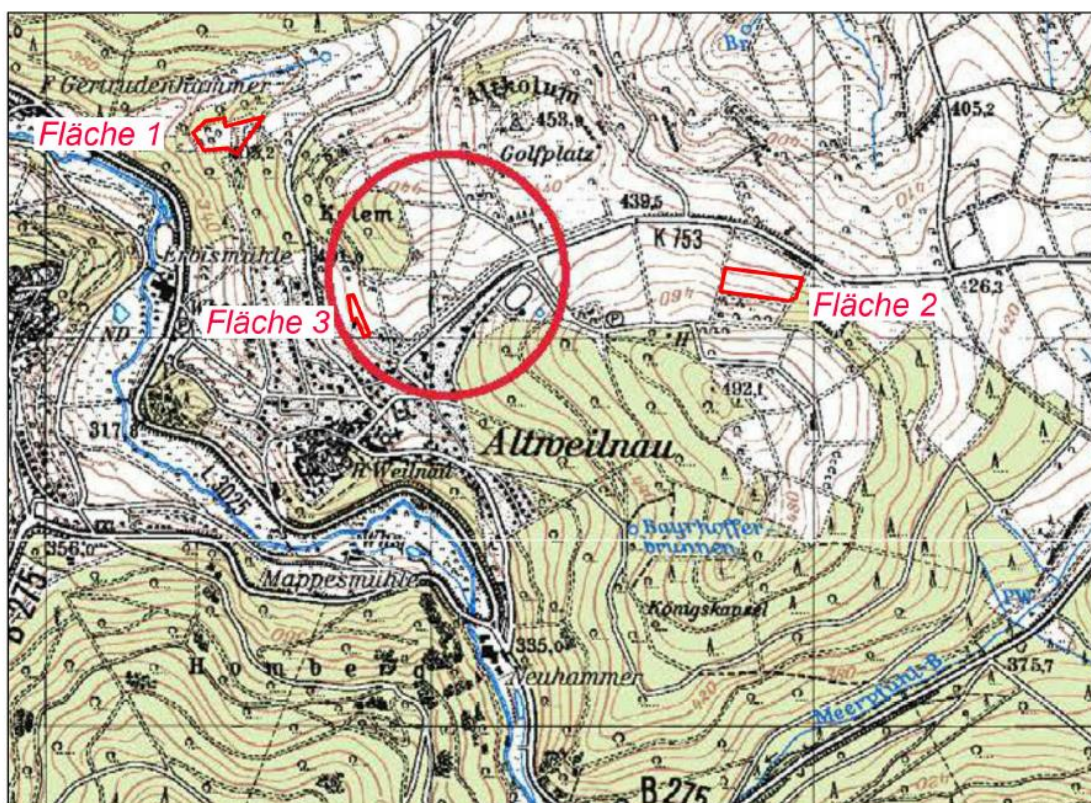

Gemeinde Weilrod

Ortsteil Altweilnau

Bebauungsplan "Neuerborn"

I. Bauabschnitt - 1. Änderung

Übersichtskarte (Maßstab 1:25.000)