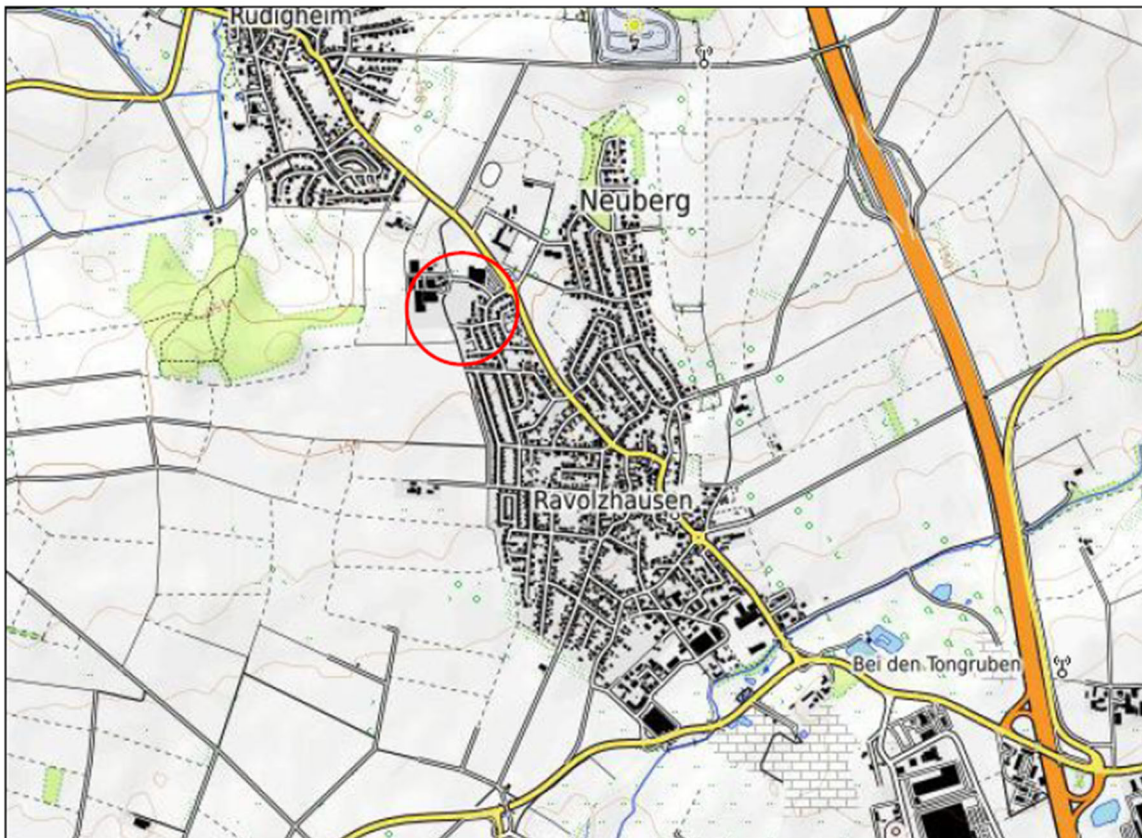

# Gemeinde Neuberg

## Ortsteil Ravalzhausen

Bebauungsplan  
"Am Limes III" 2. Erweiterung

Übersichtskarte

Entwurf

Stand: 28.06.2021  
28.07.2021

Bearbeitet: Schade  
CAD: Leinweber

Maßstab: 1 : 500

Verfasser:

Plan **ES**

Elisabeth Schade Dipl.-Ing.  
Städtebauarchitektin und Stadtplanerin, AKH

Alte Brauereihöfe Leihgesterner Weg 37 35392 Gießen  
Tel. 0641 / 87 73 634-0 / Fax. 0641 / 87 73 634-9 / info@plan-es.com