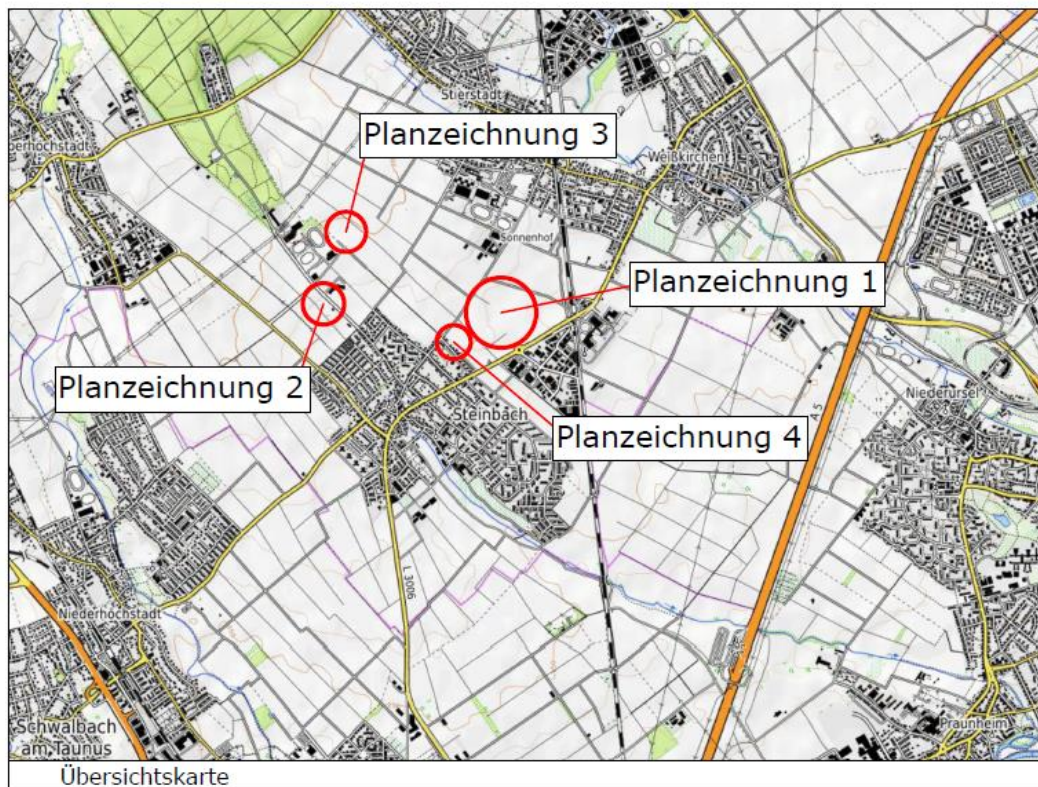

Stadt Steinbach (Taunus)

Bebauungsplan
"Gewerbegebiet Im Gründchen /
Am Bahnhof" 1. Erweiterung

Entwurf

Stand: 18.05.2021
03.06.2022

Bearbeitet: Schade
CAD: Vix / Leinweber

Maßstab: 1 : 1000