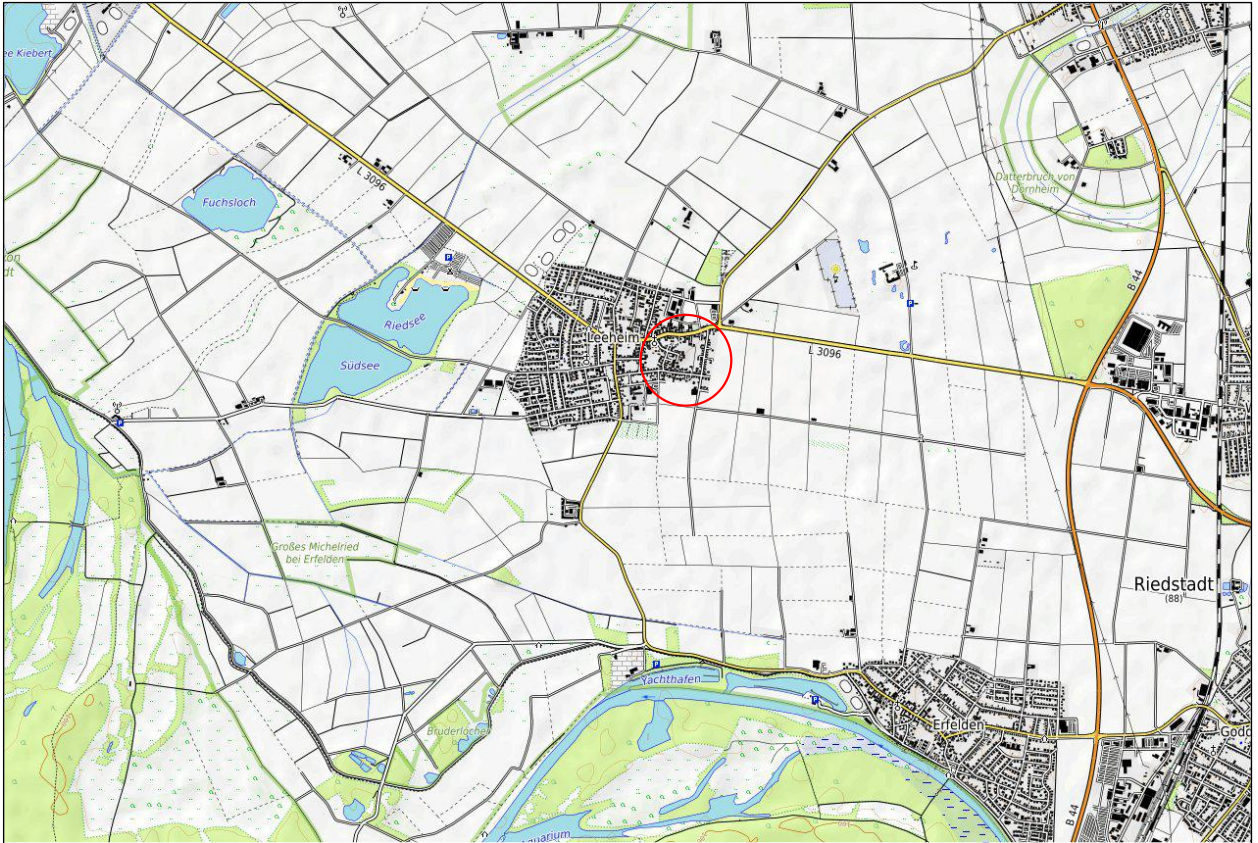

Stadt Riedstadt

Stadtteil Leeheim

Bebauungsplan

"Leeheim - Ortsmitte" - Bereich "Im Ort"

Vorentwurf

Stand: 30.03.2022

Bearbeitet: Linne

CAD: Kraft / Leinweber

Maßstab: 1:500

Verfasser:

Plan. **ES**

Elisabeth Schade Dipl.-Ing.
Städtebauarchitektin und Stadtplanerin, AKH

Alte Brauereihöfe Leihgesterner Weg 37 35392 Gießen
Tel. 0641 / 87 73 634-0 / Fax. 0641 / 87 73 634-9 / info@plan-es.com